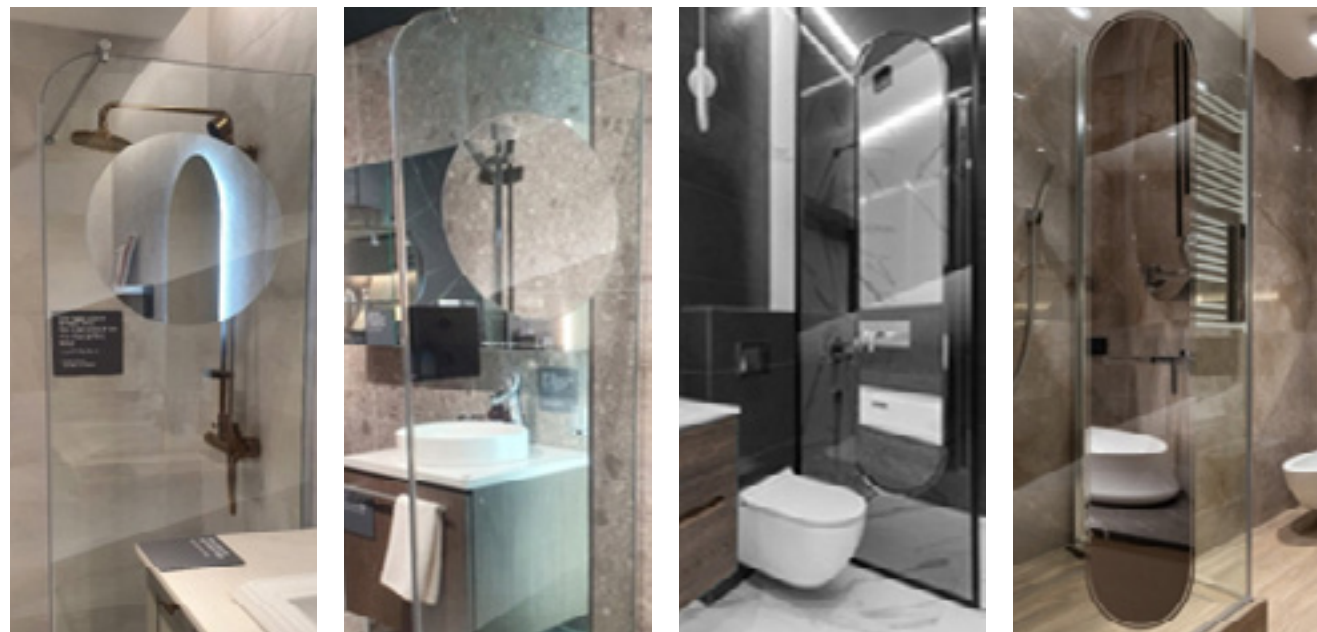

적용전

적용후

Color/Design Partition

나인트만의 기술력으로 커스터마이징이 가능한 국내 유일 컬러 파티션/샤워부스

나인트의 모든 제품은 커스터마이징이 가능하며
다양한 컬러와 디자인을 적용하실 수 있어 세련되고
모던한 욕실을 연출하실 수 있습니다.

Create a New Bathroom Style By **NAINT**

안전을 위한 모서리 라운드 처리

안전을 위해 모서리를 라운드 처리하였으며,
비산방지 처리를 하여 파손시 안전합니다.

나인트만의 기술력과 디테일이 살아있는 국내 유일 파티션/샤워부스

나인트 제품 설치사례

적용전

적용후

적용전

적용후

PRODUCT APPLICATIONS

나인트의 독자적인 기술로 양면 거울을 적용하여 편리함은 더하고 비산방지 처리를 하여 안전한 안전유리 양면거울 파티션

PRODUCT APPLICATIONS

나인트의 독자적인 기술로 양면 거울을 적용하여 편리함은 더하고 비산방지 처리를 하여 안전한 안전유리 양면거울 파티션

Simple, Smart, Convenience
올인원 미니멀티 시리즈
 NAINT All in one Minimulti Series

NAINT All in one Minimulti

복합적 기능을 갖춘 미니멀라이프의 합리적인 제품 나인트 SMC 미니멀티