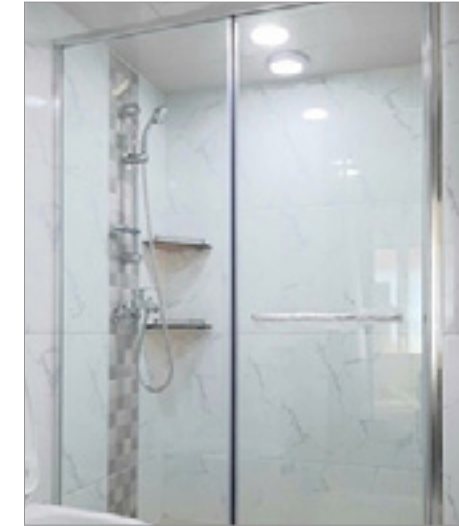

나인트의 모든 제품은 고객의 의견을 반영한 주문제작이 가능합니다.

앞, 뒤양면거울 적용

양면 거울 적용
안전을 위한
모서리 라운드 처리

나인트만의 기술력과 디테일이 살아있는 국내 유일 파티션/샤워부스

나인트 제품 설치사례

앞, 뒤양면거울 적용

적용전

적용후