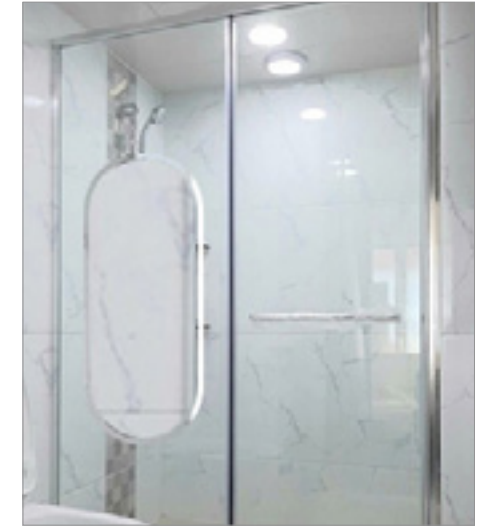

나인트의 모든 제품은 고객의 의견을 반영한 주문제작이 가능합니다.

앞, 뒤양면거울 적용

양면 거울 적용
안전을 위한
모서리 라운드 처리

나인트만의 기술력과 디테일이 살아있는 국내 유일 파티션/샤워부스

나인트 제품 설치사례

앞, 뒤양면거울 적용

적용전

적용후