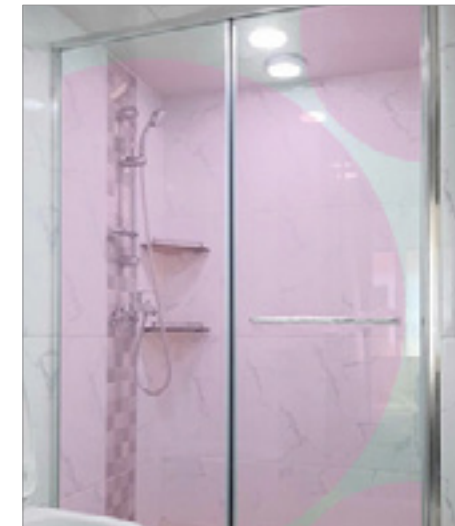

Color/Design Partition

나인트만의 기술력으로 커스터마이징이 가능한 국내 유일 컬러 파티션/샤워부스

나인트의 모든 제품은 커스터마이징이 가능하며
다양한 컬러와 디자인을 적용하실 수 있어 세련되고
모던한 욕실을 연출하실 수 있습니다.

Create a New Bathroom Style By **NAINT**

안전을 위한 모서리 라운드 처리

안전을 위해 모서리를 라운드 처리하였으며,
비산방지 처리를 하여 파손시 안전합니다.

나인트만의 기술력과 디테일이 살아있는 국내 유일 파티션/샤워부스

나인트 제품 설치사례

적용후