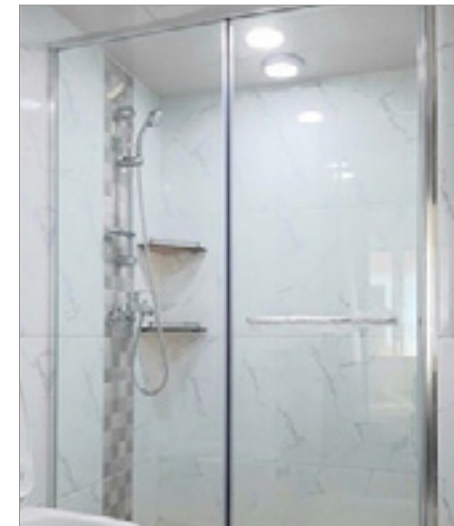

나인트만의 기술력과 디테일이 살아있는 국내 유일 파티션/샤워부스

나인트 제품 설치사례

적용전