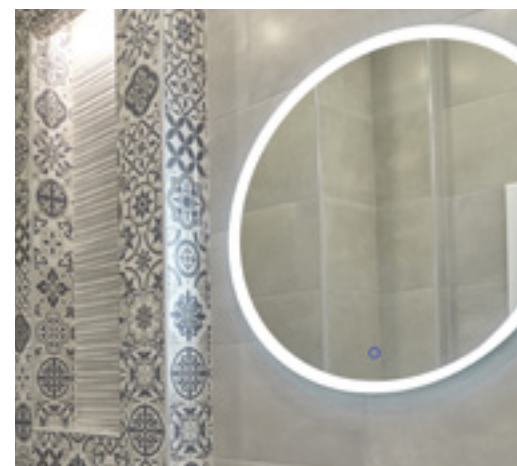

520(W)x820(H)x30/45(D)

나인트의 LED 거울은
호텔 같은 고급스러움과 편리한
주거공간을 선사해 드립니다.

Create a New Mirror Style By **NAINT**

NAINT LED Mirror

원형 3색 간접조명
600/700/800(W)x30/45(D)

타원형 3색 간접조명
520(W)x800(H)x30/45(D)

700 확산 원형 3색 직접조명
700(W)x30/45(D)

사각 엣지 라운드 3색 직접조명
1000(W)x700(H)x30/45(D)

3색LED디밍 조명

3색 LED 디밍 조명으로 밝기는 물론
실내를 아늑한 분위기로 연출 할 수
있습니다

다양한 디자인 및 사이즈로 가구 및 파우더룸에 LED 조명을 적용하실 수 있습니다.

비정형 라운드 직/간접 3색 조명 LED 거울

700x800(W)x30/45(D)

나인트의 LED 거울은 가구 및 파우더룸에 다양한 디자인 및 사이즈로 제작 가능합니다.