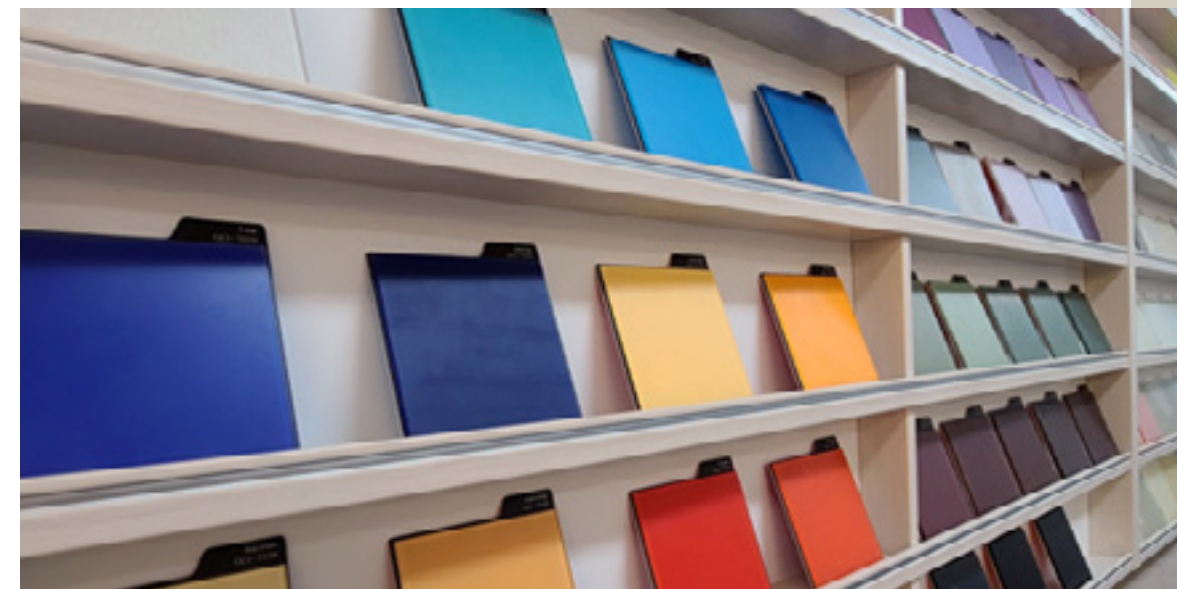

NAINT Gradation Mirror

나인트만의 기술력으로 탄생한 국내 유일 그라데이션 거울

31가지 컬러와 커스터마이징된 독립된 디자인을 적용하여 세련되고
모던한 주거공간 및 욕실 공간을 연출해 드립니다.

나인트의 그라데이션 거울은 LED 적용이 가능합니다.

Create a New Mirror Style By **NAINT**

31 COLORS DESIGN SAMPLE