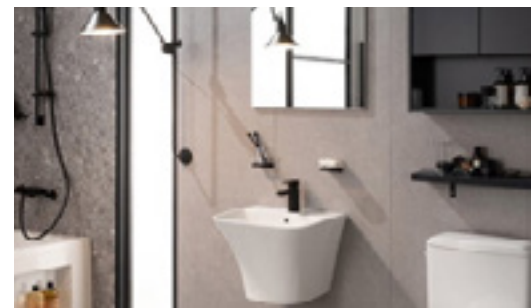

PRODUCT APPLICATIONS

나인트의 독자적인 기술로 양면 거울을 적용하여 편리함은 더하고 비산방지 처리를 하여 안전한 안전유리 양면거울 파티션